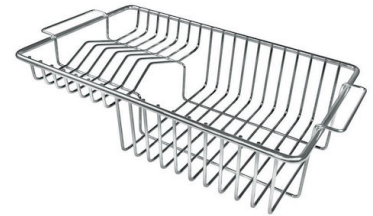

Breite 86 cm

Beckengröße 726 x 350 mm

Anzahl der Becken 1 Becken

Abfluss Abfluss 3,5"

MERKMALE

ABFLUSS 3,5" BASKET

Der Ablauf ist mit einem großen 3,5-Zoll-Abfluss mit praktischem Korbverschluss ausgestattet, der verhindert, dass Feststoffe in den Abfluss fließen.

TECHNISCHE DATEN

GALERIE

OPTIONALES ZUBEHÖR

Schneidebrett aus Glas
8633 300

Schneidebrett aus Iroko-Holz
8643 117

Tellerständer aus Edelstahl
8100 305

PAARUNGEN

Mischbatterie S1000 - Z65
8449 500